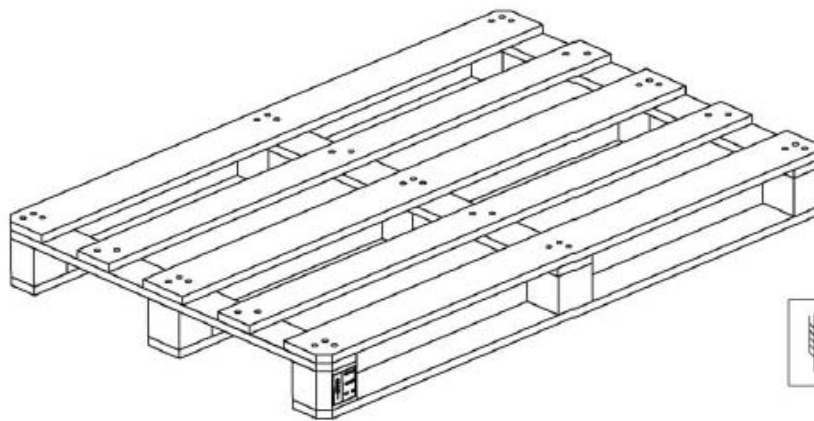

### Bestandteile

- 5 Deckbretter (22 x 78 x 1200)
- 3 Querbretter (22 x 98 x 800)
- 3 Bodenbretter (22 x 78 x 1200)
- 9 Klötzer (78 x 78 x 98)
- neu, aus eigener deutscher Herstellung
- IPPC behandelt
- kammergetrocknet  $\delta$  unter 18% Holzfeuchte
- ISPM zertifiziert DE SN1-497027
- gleichbleibend hohe Qualität
- stabile Ausführung
- kurzfristige Bedarfsabdeckung
- weltweit exportierbar

### Bestandteile

- 3 Deckbretter (17 x 98 x 1200)
- 2 Deckbretter (17 x 78 x 1200)
- 3 Querbretter (22 x 98 x 800)
- 3 Bodenbretter (22 x 78 x 1200)
- 9 Klötzer (78 x 78 x 98)

### Besonderheit:

Kantenschutz durch 1 cm Brettüberstand

- neu, aus eigener deutscher Herstellung
- IPPC behandelt
- kammergetrocknet  $\delta$  unter 18% Holzfeuchte
- ISPM zertifiziert DE SN1-497027
- gleichbleibend hohe Qualität
- stabile Ausführung
- kurzfristige Bedarfsabdeckung
- weltweit exportierbar

### Bestandteile

- 3 Deckbretter (17 x 98 x 1200)
- 2 Deckbretter (17 x 78 x 1200)
- 3 Querbretter (17 x 78 x 800)
- 3 Bodenbretter (17 x 78 x 1200)
- 9 Klötzer (78 x 78 x 78)

**Besonderheit:**  
Ecken abgeschrägt