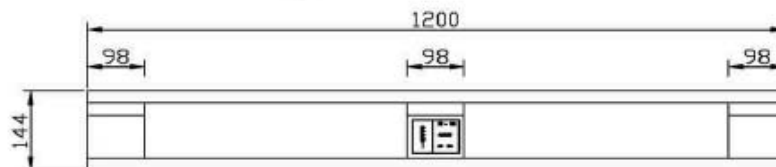

### Bestandteile

- |  |   |
|--|---|
| <ul style="list-style-type: none"> <li>■ 2 Deckrandbretter (22 x 145 x 1200)</li> <li>■ 2 Deckinnenbretter (22 x 100 x 1200)</li> <li>■ 1 Deckmittelbrett (22 x 145 x 1200)</li> <li>■ 3 Querbretter (22 x 145 x 800)</li> <li>■ 2 Bodenrandbretter (22 x 100 x 1200)</li> <li>■ 1 Bodenmittelbrett (22 x 145 x 1200)</li> <li>■ 3 Klötzer (145 x 145 x 80)</li> <li>■ 6 Klötzer (145 x 100 x 80)</li> </ul> | <ul style="list-style-type: none"> <li>■ neu, aus eigener deutscher Herstellung</li> <li>■ IPPC behandelt</li> <li>■ kammergetrocknet @ unter 18% Holzfeuchte</li> <li>■ ISPM zertifiziert DE SN1-497027</li> <li>■ gleichbleibend hohe Qualität</li> <li>■ stabile Ausführung</li> <li>■ kurzfristige Bedarfsabdeckung</li> <li>■ weltweit exportierbar</li> </ul> |
|--|---|

### Bestandteile

- 2 Deckrandbretter (22 x 145 x 1200)
- 2 Deckinnenbretter (22 x 100 x 1200)
- 1 Deckmittelbrett (22 x 145 x 1200)
- 3 Querbretter (22 x 145 x 800)
- 2 Bodenrandbretter (22 x 100 x 1200)
- 1 Bodenmittelbrett (22 x 145 x 1200)
- 3 Klötzer (145 x 145 x 80)
- 6 Klötzer (145 x 100 x 80)
- neu, aus eigener deutscher Herstellung
- IPPC behandelt
- kammergetrocknet  $\delta$  unter 18% Holzfeuchte
- ISPM zertifiziert DE SN1-497027
- gleichbleibend hohe Qualität
- stabile Ausführung
- kurzfristige Bedarfsabdeckung
- weltweit exportierbar

### Bestandteile

- 5 Deckbretter (22 x 78 x 1200)
- 3 Querbretter (22 x 98 x 800)
- 3 Bodenbretter (22 x 78 x 1200)
- 9 Klötzer (78 x 78 x 98)
- neu, aus eigener deutscher Herstellung
- IPPC behandelt
- kammergetrocknet  $\delta$  unter 18% Holzfeuchte
- ISPM zertifiziert DE SN1-497027
- gleichbleibend hohe Qualität
- stabile Ausführung
- kurzfristige Bedarfsabdeckung
- weltweit exportierbar