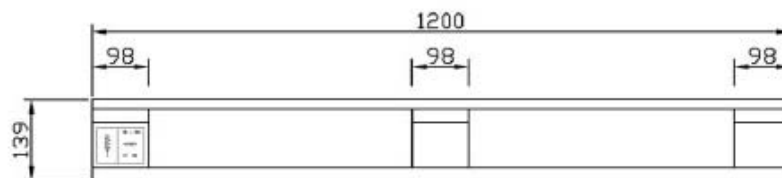

### Bestandteile

- 2 Deckrandbretter (22 x 145 x 1200)
- 2 Deckinnenbretter (22 x 100 x 1200)
- 1 Deckmittelbrett (22 x 145 x 1200)
- 3 Querbretter (22 x 145 x 800)
- 2 Bodenrandbretter (22 x 100 x 1200)
- 1 Bodenmittelbrett (22 x 145 x 1200)
- 3 Klötzer (145 x 145 x 80)
- 6 Klötzer (145 x 100 x 80)
- neu, aus eigener deutscher Herstellung
- IPPC behandelt
- kammergetrocknet  $\delta$  unter 18% Holzfeuchte
- ISPM zertifiziert DE SN1-497027
- gleichbleibend hohe Qualität
- stabile Ausführung
- kurzfristige Bedarfsabdeckung
- weltweit exportierbar

## Einwegpalette

800x1200 mm

Artikelnr. 000184

	DE - SN1
	497027
	HT DB

### Bestandteile

- 5 Deckbretter (22 x 78 x 1200)
- 3 Querbretter (22 x 98 x 800)
- 3 Bodenbretter (22 x 78 x 1200)
- 9 Klötzer (78 x 78 x 98)
- neu, aus eigener deutscher Herstellung
- IPPC behandelt
- kammergetrocknet  $\delta$  unter 18% Holzfeuchte
- ISPM zertifiziert DE SN1-497027
- gleichbleibend hohe Qualität
- stabile Ausführung
- kurzfristige Bedarfsabdeckung
- weltweit exportierbar

### Bestandteile

- 3 Deckbretter (17 x 98 x 1200)
- 2 Deckbretter (17 x 78 x 1200)
- 3 Querbretter (22 x 98 x 800)
- 3 Bodenbretter (22 x 78 x 1200)
- 9 Klötzer (78 x 78 x 98)