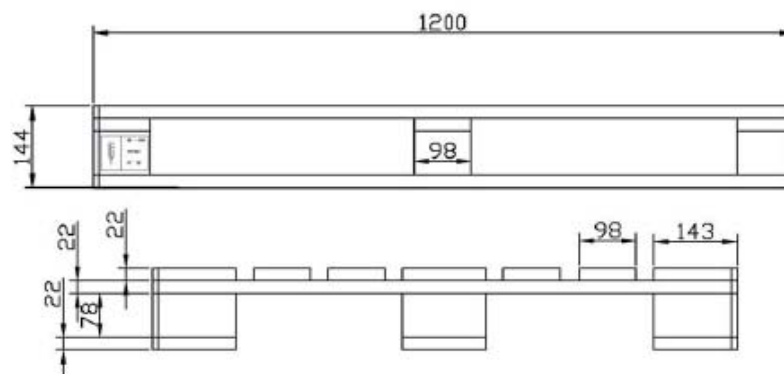

Industriepalette

1000x1200 mm

Artikelnr. 000187

Bestandteile

- 3 Deckbretter (22 x 143 x 1200)
- 4 Deckbretter (22 x 98 x 1200)
- 3 Querbretter (22 x 98 x 1000)
- 3 Bodenbretter (22 x 143 x 1200)
- 9 Klötzer (78 x 98 x 143)

Besonderheit:
Ecken abgeschrägt

- neu, aus eigener deutscher Herstellung
- IPPC behandelt
- kammergetrocknet δ unter 18% Holzfeuchte
- ISPM zertifiziert DE SN1-497027
- gleichbleibend hohe Qualität
- stabile Ausführung
- kurzfristige Bedarfsabdeckung
- weltweit exportierbar