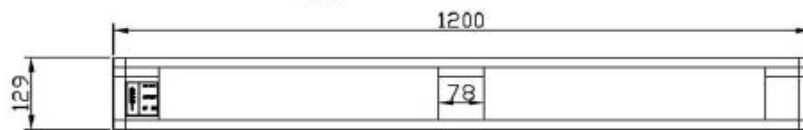

### Bestandteile

- 5 Deckbretter (22 x 78 x 1200)
- 3 Querbretter (22 x 98 x 800)
- 3 Bodenbretter (22 x 78 x 1200)
- 9 Klötzer (78 x 78 x 98)
- neu, aus eigener deutscher Herstellung
- IPPC behandelt
- kammergetrocknet  $\delta$  unter 18% Holzfeuchte
- ISPM zertifiziert DE SN1-497027
- gleichbleibend hohe Qualität
- stabile Ausführung
- kurzfristige Bedarfsabdeckung
- weltweit exportierbar

### Bestandteile

- 3 Deckbretter (17 x 98 x 1200)
- 2 Deckbretter (17 x 78 x 1200)
- 3 Querbretter (22 x 98 x 800)
- 3 Bodenbretter (22 x 78 x 1200)
- 9 Klötzer (78 x 78 x 98)

### Besonderheit:

Kantenschutz durch 1 cm Brettüberstand

- neu, aus eigener deutscher Herstellung
- IPPC behandelt
- kammergetrocknet  $\delta$  unter 18% Holzfeuchte
- ISPM zertifiziert DE SN1-497027
- gleichbleibend hohe Qualität
- stabile Ausführung
- kurzfristige Bedarfsabdeckung
- weltweit exportierbar

### Bestandteile

- 3 Deckbretter (17 x 98 x 1200)
- 2 Deckbretter (17 x 78 x 1200)
- 3 Querbretter (17 x 78 x 800)
- 3 Bodenbretter (17 x 78 x 1200)
- 9 Klötzer (78 x 78 x 78)

**Besonderheit:**  
Ecken abgeschrägt