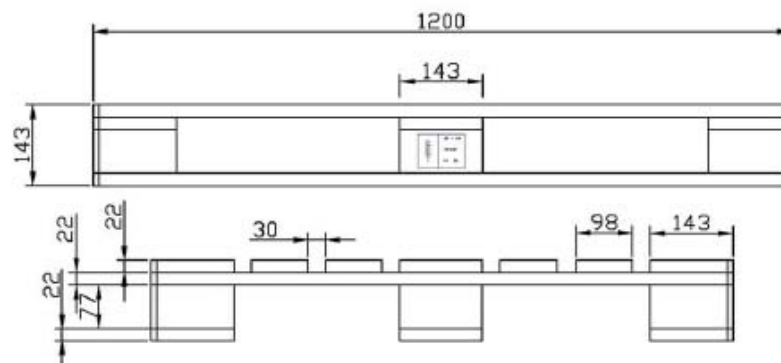

Bestandteile

- 3 Deckbretter (22 x 143 x 1200)
- 4 Deckbretter (22 x 98 x 1200)
- 3 Querbretter (22 x 143 x 1000)
- 3 Bodenbretter (22 x 143 x 1200)
- 9 Klötzer (78 x 143 x 143)

Besonderheit:

Ecken abgeschrägt

- neu, aus eigener deutscher Herstellung
- IPPC behandelt
- kammergetrocknet δ unter 18% Holzfeuchte
- ISPM zertifiziert DE SN1-497027
- gleichbleibend hohe Qualität
- stabile Ausführung
- kurzfristige Bedarfsabdeckung
- weltweit exportierbar