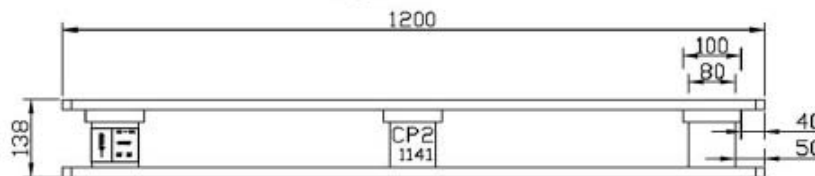

Chemiepalette "CP2"

800x1200 mm

Artikelnr. 000192

Bestandteile

- 3 Deckrand- & Deckmittelbretter (18 x 100 x 1200)
- 4 Deckinnenbretter (18 x 80 x 1200)
- 3 Unterzug (22 x 100 x 800)
- 3 Bodenbretter (18 x 100 x 1200)
- 9 Klötzer (80 x 80 x 100)
- neu, aus eigener deutscher Herstellung
- IPPC behandelt
- kammergetrocknet δ unter 18% Holzfeuchte
- ISPM zertifiziert DE SN1-497027
- gleichbleibend hohe Qualität
- stabile Ausführung
- kurzfristige Bedarfsabdeckung
- weltweit exportierbar