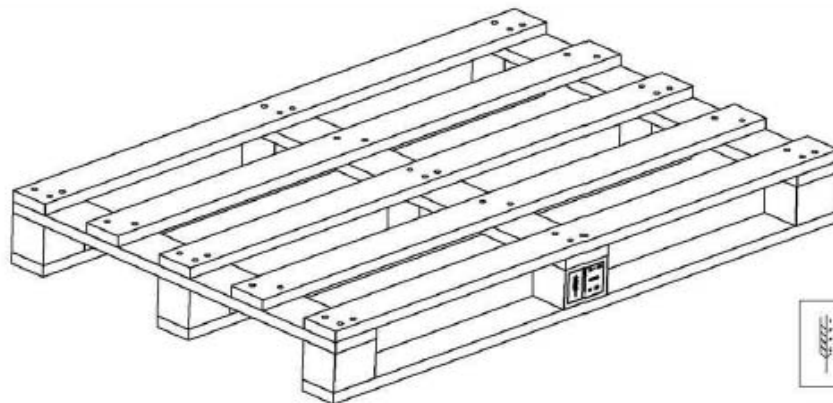

Einwegpalette

800x1200 mm

Artikelnr. 000184

	DE - SN1
	497027
	HT DB