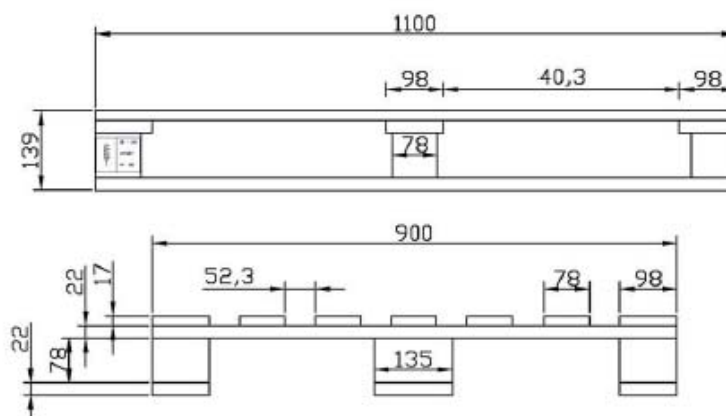

Einwegpalette

900x1100 mm

Artikelnr. 000190

Bestandteile

- 5 Deckbretter (17 x 78 x 1100)
- 2 Deckbretter (17 x 98 x 1100)
- 3 Querbretter (22 x 98 x 900)
- 1 Bodenbrett (22 x 135 x 1100)
- 2 Bodenbretter (22 x 98 x 1100)
- 3 Klötzer (78 x 78 x 135)
- 6 Klötzer (78 x 78 x 78)
- neu, aus eigener deutscher Herstellung
- gleichbleibend hohe Qualität
- stabile Ausführung
- kurzfristige Bedarfsabdeckung