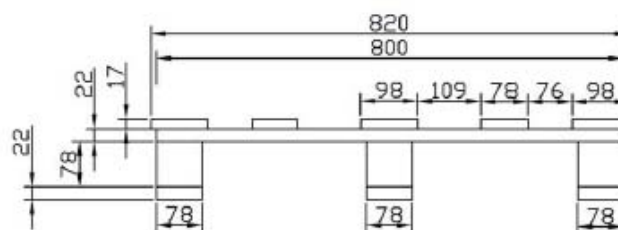

Einwegpalette

820x1200 mm

Artikelnr. 000185

Bestandteile

- 3 Deckbretter (17 x 98 x 1200)
- 2 Deckbretter (17 x 78 x 1200)
- 3 Querbretter (22 x 98 x 800)
- 3 Bodenbretter (22 x 78 x 1200)
- 9 Klötzer (78 x 78 x 98)

Besonderheit:

Kantenschutz durch 1 cm Brettüberstand

- neu, aus eigener deutscher Herstellung
- IPPC behandelt
- kammergetrocknet δ unter 18% Holzfeuchte
- ISPM zertifiziert DE SN1-497027
- gleichbleibend hohe Qualität
- stabile Ausführung
- kurzfristige Bedarfsabdeckung
- weltweit exportierbar