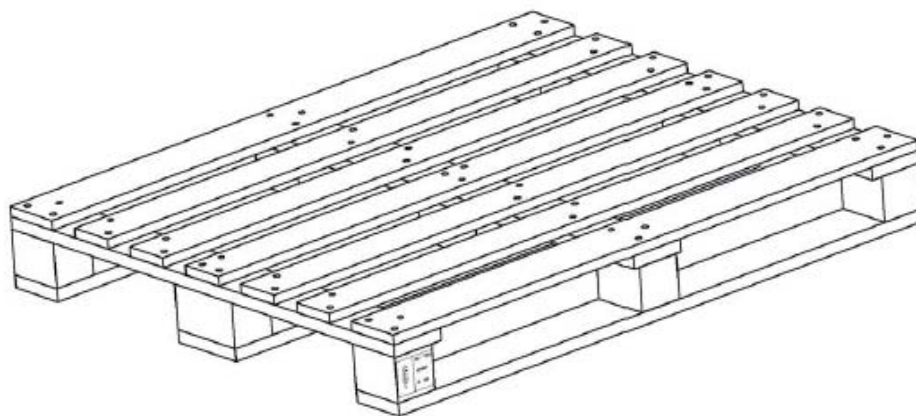

Einwegpalette

900x1100 mm

Artikelnr. 000190

Bestandteile

- 5 Deckbretter (17 x 78 x 1100)
- 2 Deckbretter (17 x 98 x 1100)
- 3 Querbretter (22 x 98 x 900)
- 1 Bodenbrett (22 x 135 x 1100)
- 2 Bodenbretter (22 x 98 x 1100)
- 3 Klötzer (78 x 78 x 135)
- 6 Klötzer (78 x 78 x 78)
- neu, aus eigener deutscher Herstellung
- gleichbleibend hohe Qualität
- stabile Ausführung
- kurzfristige Bedarfsabdeckung