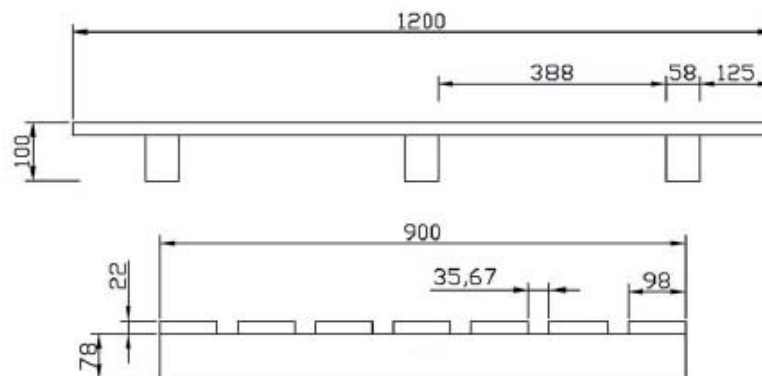

Kufenpalette

900x1200 mm

Artikelnr. 000195

Bestandteile

- 7 Deckbretter (22 x 98 x 1200)
- 3 Kufen (58 x 78 x 900)

- neu, aus eigener deutscher Herstellung
- gleichbleibend hohe Qualität
- stabile Ausführung
- kurzfristige Bedarfsabdeckung