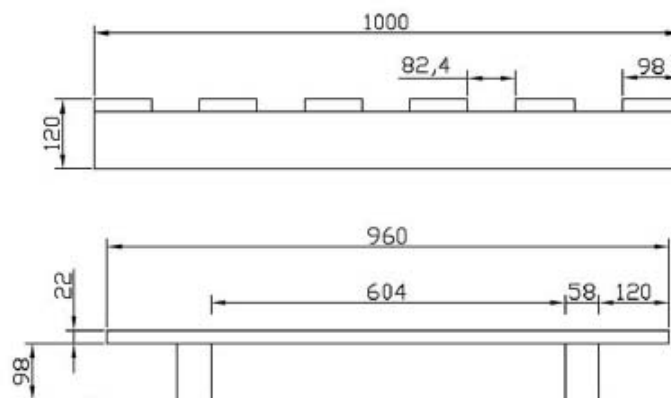

Kufenpalette

960x1000 mm

Artikelnr. 000205

Bestandteile

- 6 Deckbretter (22 x 98 x 960)
- 2 Kufen (58 x 98 x 1000)
- neu, aus eigener deutscher Herstellung
- gleichbleibend hohe Qualität
- stabile Ausführung
- kurzfristige Bedarfsabdeckung