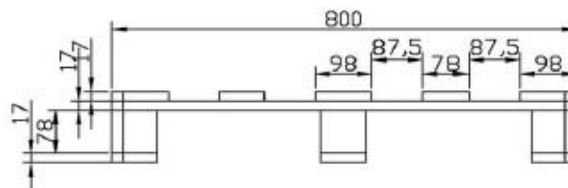

### Bestandteile

- 5 Deckbretter (22 x 78 x 1200)
- 3 Querbretter (22 x 98 x 800)
- 3 Bodenbretter (22 x 78 x 1200)
- 9 Klötzer (78 x 78 x 98)
- neu, aus eigener deutscher Herstellung
- IPPC behandelt
- kammergetrocknet  $\delta$  unter 18% Holzfeuchte
- ISPM zertifiziert DE SN1-497027
- gleichbleibend hohe Qualität
- stabile Ausführung
- kurzfristige Bedarfsabdeckung
- weltweit exportierbar

### Bestandteile

- 3 Deckbretter (17 x 98 x 1200)
- 2 Deckbretter (17 x 78 x 1200)
- 3 Querbretter (22 x 98 x 800)
- 3 Bodenbretter (22 x 78 x 1200)
- 9 Klötzer (78 x 78 x 98)

### Besonderheit:

Kantenschutz durch 1 cm Brettüberstand

- neu, aus eigener deutscher Herstellung
- IPPC behandelt
- kammergetrocknet  $\delta$  unter 18% Holzfeuchte
- ISPM zertifiziert DE SN1-497027
- gleichbleibend hohe Qualität
- stabile Ausführung
- kurzfristige Bedarfsabdeckung
- weltweit exportierbar

### Bestandteile

- 3 Deckbretter (17 x 98 x 1200)
- 2 Deckbretter (17 x 78 x 1200)
- 3 Querbretter (17 x 78 x 800)
- 3 Bodenbretter (17 x 78 x 1200)
- 9 Klötzer (78 x 78 x 78)

**Besonderheit:**  
Ecken abgeschrägt