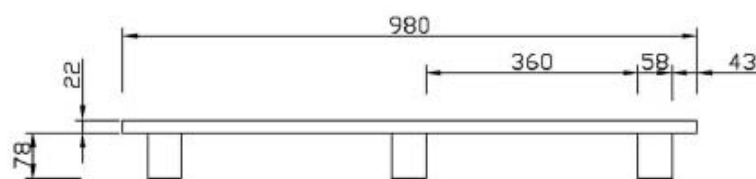

Kufenpalette

980x980 mm

Artikelnr. 000203

Bestandteile

- 8 Deckbretter (22 x 78 x 980)
- 3 Kufen (58 x 78 x 980)

- neu, aus eigener deutscher Herstellung
- gleichbleibend hohe Qualität
- stabile Ausführung
- kurzfristige Bedarfsabdeckung