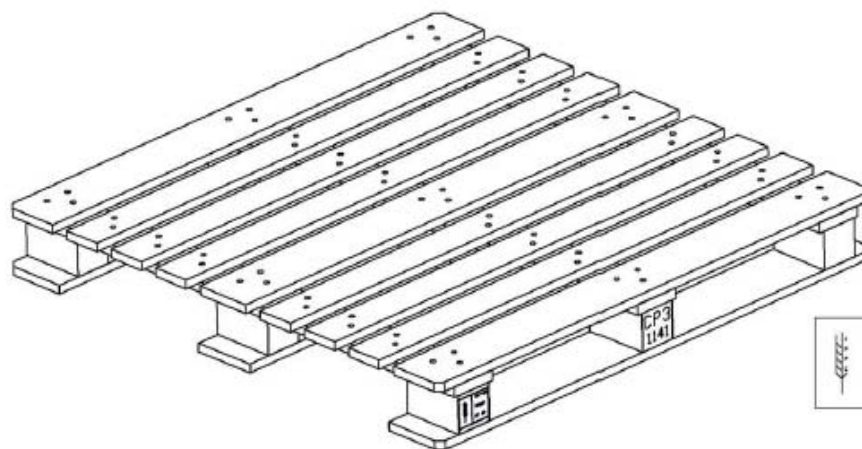

Chemiepalette "CP3"

1140x1140 mm

Artikelnr. 000193

Bestandteile

- 3 Deckrand- & Deckmittelbretter (18 x 120 x 1140)
- 6 Deckinnenbretter (18 x 80 x 1140)
- 3 Unterzug (22 x 100 x 1140)
- 3 Bodenbretter (18 x 135 x 1140)
- 9 Klötzer (80 x 80 x 135)
- neu, aus eigener deutscher Herstellung
- IPPC behandelt
- kammergetrocknet σ unter 18% Holzfeuchte
- ISPM zertifiziert DE SN1-497027
- gleichbleibend hohe Qualität
- stabile Ausführung
- kurzfristige Bedarfsabdeckung
- weltweit exportierbar