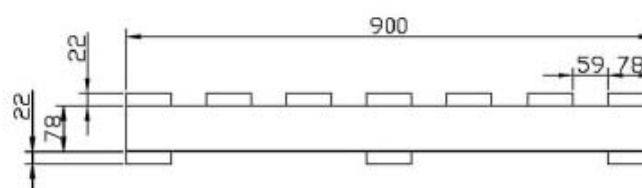

Kufenpalette

900x1200 mm

Artikelnr. 000196

Bestandteile

- 7 Deckbretter (22 x 78 x 1200)
- 3 Bodenbretter (22 x 78 x 1200)
- 3 Kantholz (38 x 78 x 900)
- neu, aus eigener deutscher Herstellung
- gleichbleibend hohe Qualität
- stabile Ausführung
- kurzfristige Bedarfsabdeckung