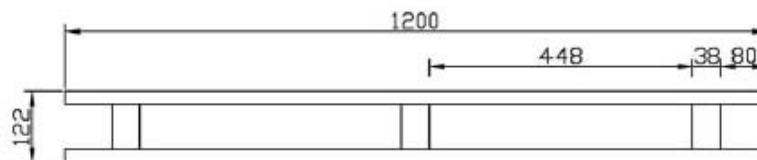

Kufenpalette

900x1200 mm

Artikelnr. 000196

Bestandteile

- 7 Deckbretter (22 x 78 x 1200)
- 3 Bodenbretter (22 x 78 x 1200)
- 3 Kantholz (38 x 78 x 900)
- neu, aus eigener deutscher Herstellung
- gleichbleibend hohe Qualität
- stabile Ausführung
- kurzfristige Bedarfsabdeckung