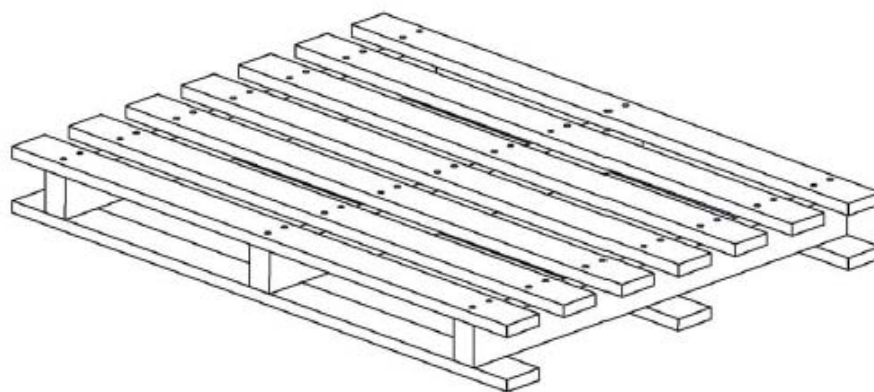

Kufenpalette

900x1200 mm

Artikelnr. 000196

Bestandteile

- 7 Deckbretter (22 x 78 x 1200)
- 3 Bodenbretter (22 x 78 x 1200)
- 3 Kantholz (38 x 78 x 900)
- neu, aus eigener deutscher Herstellung
- gleichbleibend hohe Qualität
- stabile Ausführung
- kurzfristige Bedarfsabdeckung