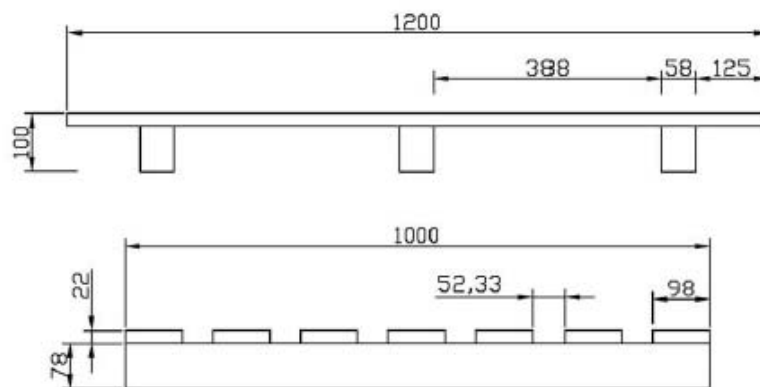

Kufenpalette

1000x1200 mm

Artikelnr. 000194

Bestandteile

- 7 Deckbretter (22 x 98 x 1200)
- 3 Kufen (58 x 78 x 1000)

- neu, aus eigener deutscher Herstellung
- gleichbleibend hohe Qualität
- stabile Ausführung
- kurzfristige Bedarfsabdeckung