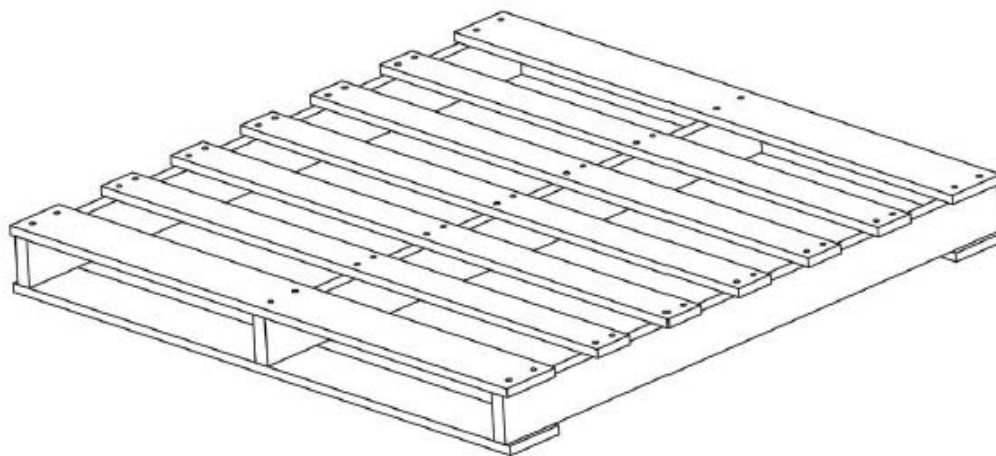

Kufenpalette

1200x1200 mm

Artikelnr. 000206

Bestandteile

- 5 Deckbretter (17 x 78 x 1200)
- 2 Deckbretter (17 x 118 x 1200)
- 2 Bodenbretter (17 x 118 x 1200)
- 3 Kufen (28 x 90 x 1200)
- neu, aus eigener deutscher Herstellung
- gleichbleibend hohe Qualität
- stabile Ausführung
- kurzfristige Bedarfsabdeckung