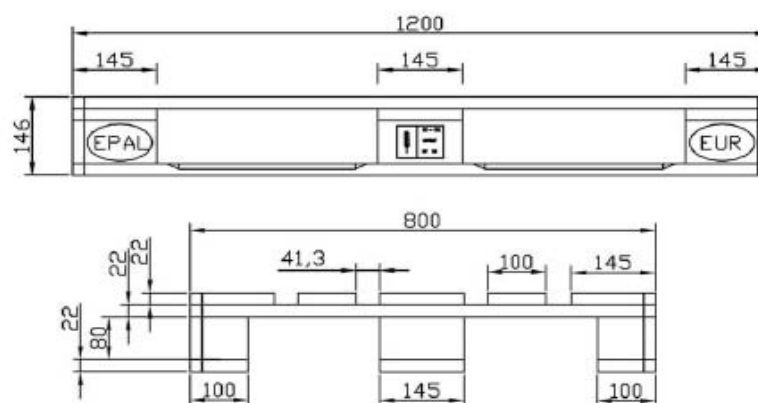

### Bestandteile

- |  |   |
|--|---|
| <ul style="list-style-type: none"> <li>■ 2 Deckrandbretter (22 x 145 x 1200)</li> <li>■ 2 Deckinnenbretter (22 x 100 x 1200)</li> <li>■ 1 Deckmittelbrett (22 x 145 x 1200)</li> <li>■ 3 Querbretter (22 x 145 x 800)</li> <li>■ 2 Bodenrandbretter (22 x 100 x 1200)</li> <li>■ 1 Bodenmittelbrett (22 x 145 x 1200)</li> <li>■ 3 Klötzer (145 x 145 x 80)</li> <li>■ 6 Klötzer (145 x 100 x 80)</li> </ul> | <ul style="list-style-type: none"> <li>■ neu, aus eigener deutscher Herstellung</li> <li>■ IPPC behandelt</li> <li>■ kammergetrocknet @ unter 18% Holzfeuchte</li> <li>■ ISPM zertifiziert DE SN1-497027</li> <li>■ gleichbleibend hohe Qualität</li> <li>■ stabile Ausführung</li> <li>■ kurzfristige Bedarfsabdeckung</li> <li>■ weltweit exportierbar</li> </ul> |
|--|---|

### Bestandteile

- 2 Deckrandbretter (22 x 145 x 1200)
- 2 Deckinnenbretter (22 x 100 x 1200)
- 1 Deckmittelbrett (22 x 145 x 1200)
- 3 Querbretter (22 x 145 x 800)
- 2 Bodenrandbretter (22 x 100 x 1200)
- 1 Bodenmittelbrett (22 x 145 x 1200)
- 3 Klötzer (145 x 145 x 80)
- 6 Klötzer (145 x 100 x 80)
- neu, aus eigener deutscher Herstellung
- IPPC behandelt
- kammergetrocknet  $\delta$  unter 18% Holzfeuchte
- ISPM zertifiziert DE SN1-497027
- gleichbleibend hohe Qualität
- stabile Ausführung
- kurzfristige Bedarfsabdeckung
- weltweit exportierbar

### Bestandteile

- 5 Deckbretter (22 x 78 x 1200)
- 3 Querbretter (22 x 98 x 800)
- 3 Bodenbretter (22 x 78 x 1200)
- 9 Klötzer (78 x 78 x 98)
- neu, aus eigener deutscher Herstellung
- IPPC behandelt
- kammergetrocknet  $\delta$  unter 18% Holzfeuchte
- ISPM zertifiziert DE SN1-497027
- gleichbleibend hohe Qualität
- stabile Ausführung
- kurzfristige Bedarfsabdeckung
- weltweit exportierbar