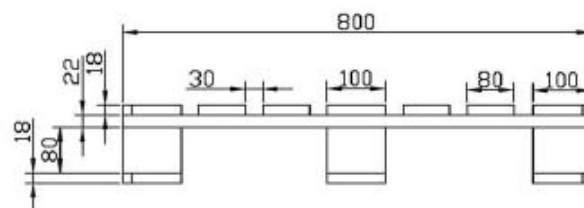

Chemiepalette "CP2"

800x1200 mm

Artikelnr. 000192

Bestandteile

- 3 Deckrand- & Deckmittelbretter (18 x 100 x 1200)
- 4 Deckinnenbretter (18 x 80 x 1200)
- 3 Unterzug (22 x 100 x 800)
- 3 Bodenbretter (18 x 100 x 1200)
- 9 Klötzer (80 x 80 x 100)
- neu, aus eigener deutscher Herstellung
- IPPC behandelt
- kammergetrocknet δ unter 18% Holzfeuchte
- ISPM zertifiziert DE SN1-497027
- gleichbleibend hohe Qualität
- stabile Ausführung
- kurzfristige Bedarfsabdeckung
- weltweit exportierbar