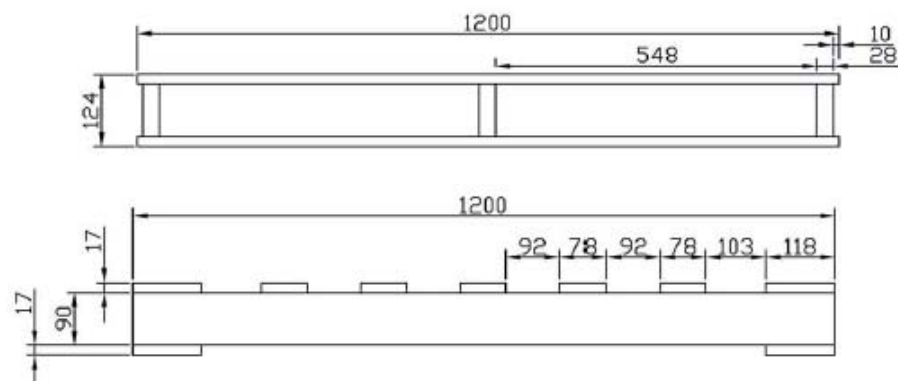

Kufenpalette

1200x1200 mm

Artikelnr. 000206

Bestandteile

- 5 Deckbretter (17 x 78 x 1200)
- 2 Deckbretter (17 x 118 x 1200)
- 2 Bodenbretter (17 x 118 x 1200)
- 3 Kufen (28 x 90 x 1200)
- neu, aus eigener deutscher Herstellung
- gleichbleibend hohe Qualität
- stabile Ausführung
- kurzfristige Bedarfsabdeckung