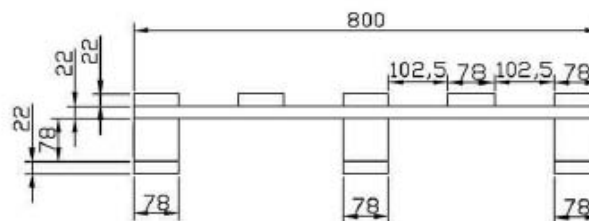

### Bestandteile

- 2 Deckrandbretter (22 x 145 x 1200)
- 2 Deckinnenbretter (22 x 100 x 1200)
- 1 Deckmittelbrett (22 x 145 x 1200)
- 3 Querbretter (22 x 145 x 800)
- 2 Bodenrandbretter (22 x 100 x 1200)
- 1 Bodenmittelbrett (22 x 145 x 1200)
- 3 Klötzer (145 x 145 x 80)
- 6 Klötzer (145 x 100 x 80)
- neu, aus eigener deutscher Herstellung
- IPPC behandelt
- kammergetrocknet  $\delta$  unter 18% Holzfeuchte
- ISPM zertifiziert DE SN1-497027
- gleichbleibend hohe Qualität
- stabile Ausführung
- kurzfristige Bedarfsabdeckung
- weltweit exportierbar

### Bestandteile

- 5 Deckbretter (22 x 78 x 1200)
- 3 Querbretter (22 x 98 x 800)
- 3 Bodenbretter (22 x 78 x 1200)
- 9 Klötzer (78 x 78 x 98)
- neu, aus eigener deutscher Herstellung
- IPPC behandelt
- kammergetrocknet  $\delta$  unter 18% Holzfeuchte
- ISPM zertifiziert DE SN1-497027
- gleichbleibend hohe Qualität
- stabile Ausführung
- kurzfristige Bedarfsabdeckung
- weltweit exportierbar