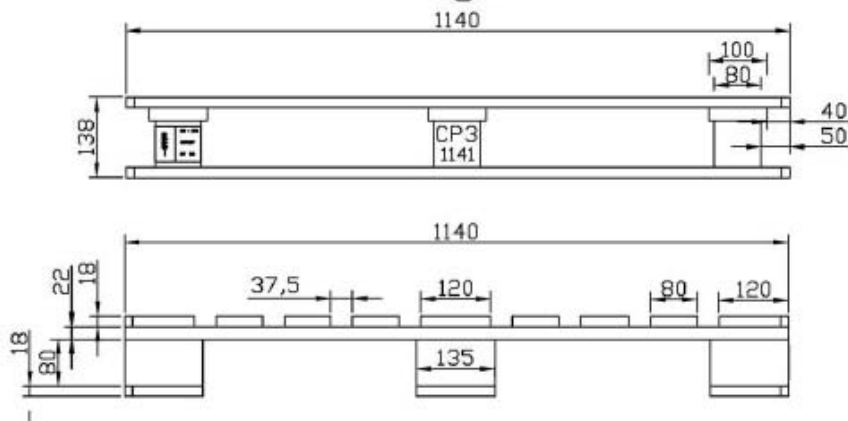

Chemiepalette "CP3"

1140x1140 mm

Artikelnr. 000193

Bestandteile

- 3 Deckrand- & Deckmittelbretter (18 x 120 x 1140)
- 6 Deckinnenbretter (18 x 80 x 1140)
- 3 Unterzug (22 x 100 x 1140)
- 3 Bodenbretter (18 x 135 x 1140)
- 9 Klötzer (80 x 80 x 135)
- neu, aus eigener deutscher Herstellung
- IPPC behandelt
- kammergetrocknet σ unter 18% Holzfeuchte
- ISPM zertifiziert DE SN1-497027
- gleichbleibend hohe Qualität
- stabile Ausführung
- kurzfristige Bedarfsabdeckung
- weltweit exportierbar