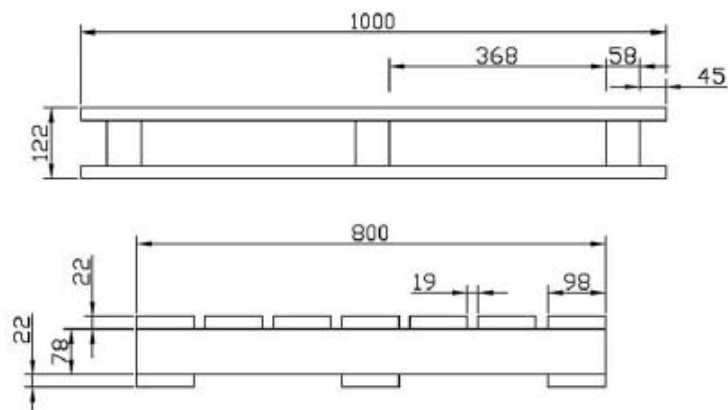

Kufenpalette

800x1000 mm

Artikelnr. 000199

Bestandteile

- 7 Deckbretter (22 x 98 x 1000)
- 3 Bodenbretter (22 x 98 x 1000)
- 3 Kantholz (58 x 78 x 800)
- neu, aus eigener deutscher Herstellung
- gleichbleibend hohe Qualität
- stabile Ausführung
- kurzfristige Bedarfsabdeckung