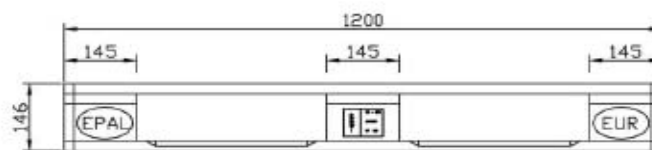

### Bestandteile

- |  |   |
|--|---|
| <ul style="list-style-type: none"> <li>■ 2 Deckrandbretter (22 x 145 x 1200)</li> <li>■ 2 Deckinnenbretter (22 x 100 x 1200)</li> <li>■ 1 Deckmittelbrett (22 x 145 x 1200)</li> <li>■ 3 Querbretter (22 x 145 x 800)</li> <li>■ 2 Bodenrandbretter (22 x 100 x 1200)</li> <li>■ 1 Bodenmittelbrett (22 x 145 x 1200)</li> <li>■ 3 Klötzer (145 x 145 x 80)</li> <li>■ 6 Klötzer (145 x 100 x 80)</li> </ul> | <ul style="list-style-type: none"> <li>■ neu, aus eigener deutscher Herstellung</li> <li>■ IPPC behandelt</li> <li>■ kammergetrocknet @ unter 18% Holzfeuchte</li> <li>■ ISPM zertifiziert DE SN1-497027</li> <li>■ gleichbleibend hohe Qualität</li> <li>■ stabile Ausführung</li> <li>■ kurzfristige Bedarfsabdeckung</li> <li>■ weltweit exportierbar</li> </ul> |
|--|---|

### Bestandteile

- 2 Deckrandbretter (22 x 145 x 1200)
- 2 Deckinnenbretter (22 x 100 x 1200)
- 1 Deckmittelbrett (22 x 145 x 1200)
- 3 Querbretter (22 x 145 x 800)
- 2 Bodenrandbretter (22 x 100 x 1200)
- 1 Bodenmittelbrett (22 x 145 x 1200)
- 3 Klötzer (145 x 145 x 80)
- 6 Klötzer (145 x 100 x 80)
- neu, aus eigener deutscher Herstellung
- IPPC behandelt
- kammergetrocknet  $\delta$  unter 18% Holzfeuchte
- ISPM zertifiziert DE SN1-497027
- gleichbleibend hohe Qualität
- stabile Ausführung
- kurzfristige Bedarfsabdeckung
- weltweit exportierbar

### Bestandteile

- 5 Deckbretter (22 x 78 x 1200)
- 3 Querbretter (22 x 98 x 800)
- 3 Bodenbretter (22 x 78 x 1200)
- 9 Klötzer (78 x 78 x 98)
- neu, aus eigener deutscher Herstellung
- IPPC behandelt
- kammergetrocknet  $\delta$  unter 18% Holzfeuchte
- ISPM zertifiziert DE SN1-497027
- gleichbleibend hohe Qualität
- stabile Ausführung
- kurzfristige Bedarfsabdeckung
- weltweit exportierbar