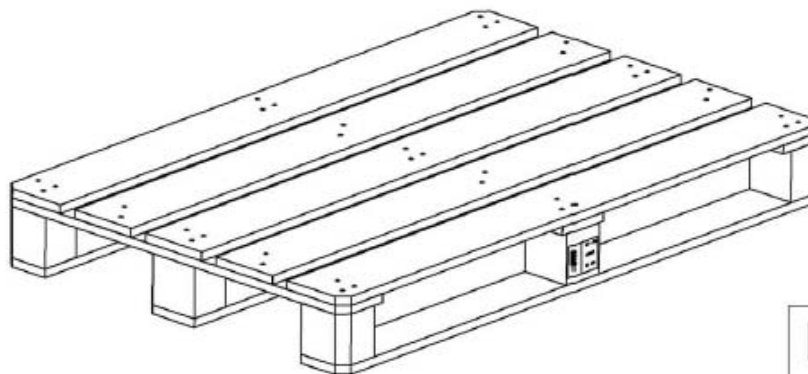

Einwegpalette

800x1200 mm

Artikelnr. 000189

Bestandteile

- 5 Deckbretter (17 x 133 x 1200)
- 3 Querbretter (17 x 98 x 800)
- 3 Bodenbretter (17 x 98 x 1200)
- 9 Klötzer (78 x 98 x 98)

Besonderheit:

Ecken abgeschrägt;
geringe Abstände der Deckbretter

- neu, aus eigener deutscher Herstellung
- IPPC behandelt
- kammergetrocknet δ unter 18% Holzfeuchte
- ISPM zertifiziert DE SN1-497027
- gleichbleibend hohe Qualität
- stabile Ausführung
- kurzfristige Bedarfsabdeckung
- weltweit exportierbar