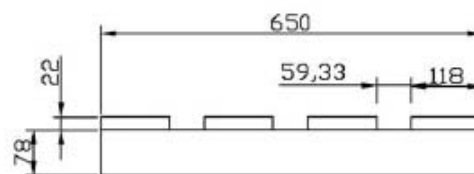

Kufenpalette

650x1000 mm

Artikelnr. 000200

Bestandteile

- 5 Deckbretter (22 x 98 x 1000)
- 3 Bodenbretter (48 x 78 x 650)
- neu, aus eigener deutscher Herstellung
- gleichbleibend hohe Qualität
- stabile Ausführung
- kurzfristige Bedarfsabdeckung