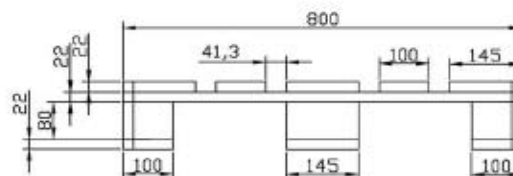

### Bestandteile

- |  |   |
|--|---|
| <ul style="list-style-type: none"> <li>■ 2 Deckrandbretter (22 x 145 x 1200)</li> <li>■ 2 Deckinnenbretter (22 x 100 x 1200)</li> <li>■ 1 Deckmittelbrett (22 x 145 x 1200)</li> <li>■ 3 Querbretter (22 x 145 x 800)</li> <li>■ 2 Bodenrandbretter (22 x 100 x 1200)</li> <li>■ 1 Bodenmittelbrett (22 x 145 x 1200)</li> <li>■ 3 Klötzer (145 x 145 x 80)</li> <li>■ 6 Klötzer (145 x 100 x 80)</li> </ul> | <ul style="list-style-type: none"> <li>■ neu, aus eigener deutscher Herstellung</li> <li>■ IPPC behandelt</li> <li>■ kammergetrocknet @ unter 18% Holzfeuchte</li> <li>■ ISPM zertifiziert DE SN1-497027</li> <li>■ gleichbleibend hohe Qualität</li> <li>■ stabile Ausführung</li> <li>■ kurzfristige Bedarfsabdeckung</li> <li>■ weltweit exportierbar</li> </ul> |
|--|---|

### Bestandteile

- 2 Deckrandbretter (22 x 145 x 1200)
- 2 Deckinnenbretter (22 x 100 x 1200)
- 1 Deckmittelbrett (22 x 145 x 1200)
- 3 Querbretter (22 x 145 x 800)
- 2 Bodenrandbretter (22 x 100 x 1200)
- 1 Bodenmittelbrett (22 x 145 x 1200)
- 3 Klötzer (145 x 145 x 80)
- 6 Klötzer (145 x 100 x 80)
- neu, aus eigener deutscher Herstellung
- IPPC behandelt
- kammergetrocknet  $\delta$  unter 18% Holzfeuchte
- ISPM zertifiziert DE SN1-497027
- gleichbleibend hohe Qualität
- stabile Ausführung
- kurzfristige Bedarfsabdeckung
- weltweit exportierbar

### Bestandteile

- 5 Deckbretter (22 x 78 x 1200)
- 3 Querbretter (22 x 98 x 800)
- 3 Bodenbretter (22 x 78 x 1200)
- 9 Klötzer (78 x 78 x 98)
- neu, aus eigener deutscher Herstellung
- IPPC behandelt
- kammergetrocknet  $\delta$  unter 18% Holzfeuchte
- ISPM zertifiziert DE SN1-497027
- gleichbleibend hohe Qualität
- stabile Ausführung
- kurzfristige Bedarfsabdeckung
- weltweit exportierbar