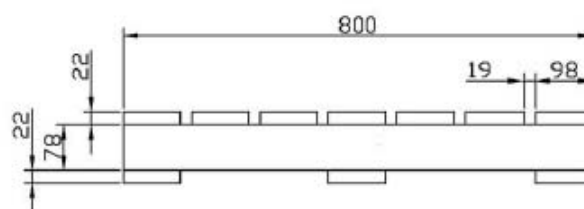

Kufenpalette

800x1200 mm

Artikelnr. 000198

Bestandteile

- 7 Deckbretter (22 x 98 x 1200)
- 3 Bodenbretter (22 x 98 x 1200)
- 3 Kantholz (58 x 78 x 800)

- neu, aus eigener deutscher Herstellung
- gleichbleibend hohe Qualität
- stabile Ausführung
- kurzfristige Bedarfsabdeckung