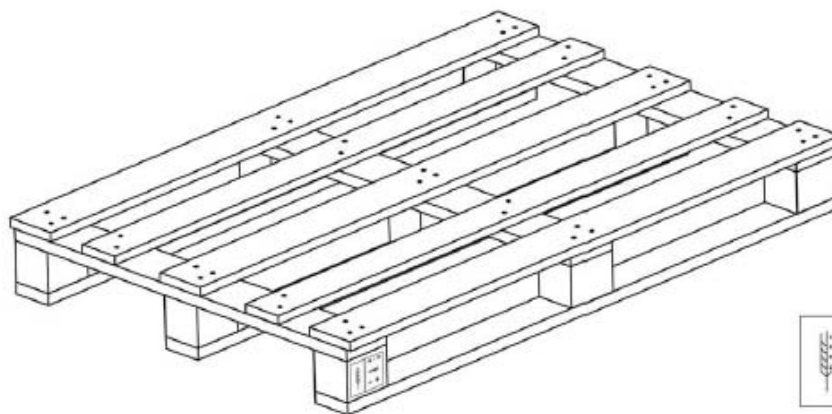

Einwegpalette

820x1200 mm

Artikelnr. 000185

Bestandteile

- 3 Deckbretter (17 x 98 x 1200)
- 2 Deckbretter (17 x 78 x 1200)
- 3 Querbretter (22 x 98 x 800)
- 3 Bodenbretter (22 x 78 x 1200)
- 9 Klötzer (78 x 78 x 98)

Besonderheit:

Kantenschutz durch 1 cm Brettüberstand

- neu, aus eigener deutscher Herstellung
- IPPC behandelt
- kammergetrocknet δ unter 18% Holzfeuchte
- ISPM zertifiziert DE SN1-497027
- gleichbleibend hohe Qualität
- stabile Ausführung
- kurzfristige Bedarfsabdeckung
- weltweit exportierbar