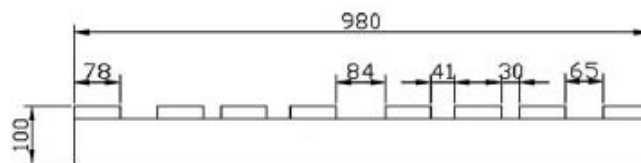

Kufenpalette

980x980 mm

Artikelnr. 000203

Bestandteile

- 8 Deckbretter (22 x 78 x 980)
- 3 Kufen (58 x 78 x 980)

- neu, aus eigener deutscher Herstellung
- gleichbleibend hohe Qualität
- stabile Ausführung
- kurzfristige Bedarfsabdeckung