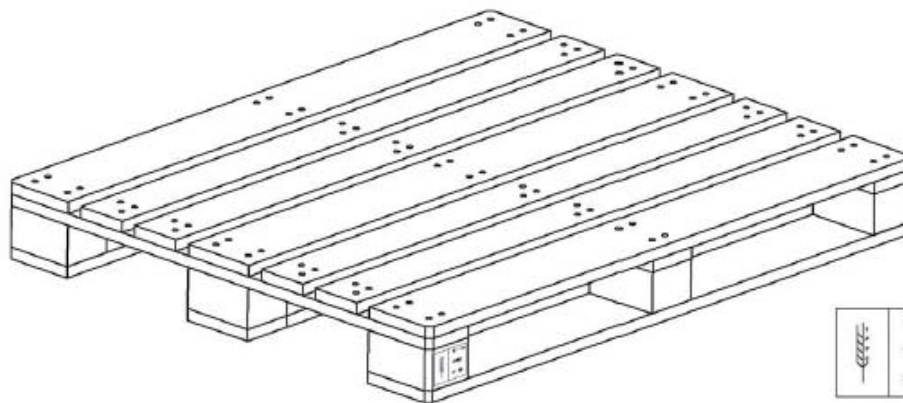

Industriepalette

1000x1200 mm

Artikelnr. 000187

Bestandteile

- 3 Deckbretter (22 x 143 x 1200)
- 4 Deckbretter (22 x 98 x 1200)
- 3 Querbretter (22 x 98 x 1000)
- 3 Bodenbretter (22 x 143 x 1200)
- 9 Klötzer (78 x 98 x 143)

Besonderheit:
Ecken abgeschrägt

- neu, aus eigener deutscher Herstellung
- IPPC behandelt
- kammergetrocknet δ unter 18% Holzfeuchte
- ISPM zertifiziert DE SN1-497027
- gleichbleibend hohe Qualität
- stabile Ausführung
- kurzfristige Bedarfsabdeckung
- weltweit exportierbar