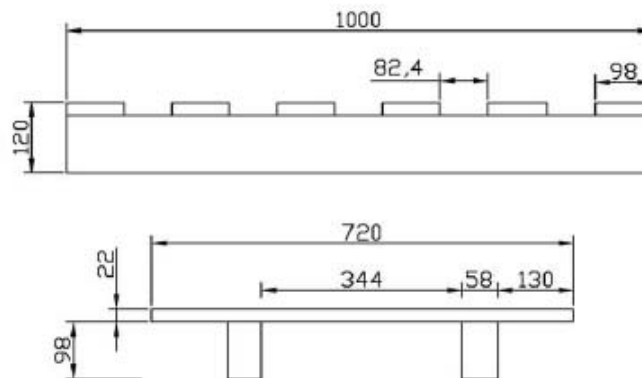

Kufenpalette

720x1000 mm

Artikelnr. 000204

Bestandteile

- 6 Deckbretter (22 x 98 x 720)
- 2 Kufen (58 x 98 x 1000)
- neu, aus eigener deutscher Herstellung
- gleichbleibend hohe Qualität
- stabile Ausführung
- kurzfristige Bedarfsabdeckung