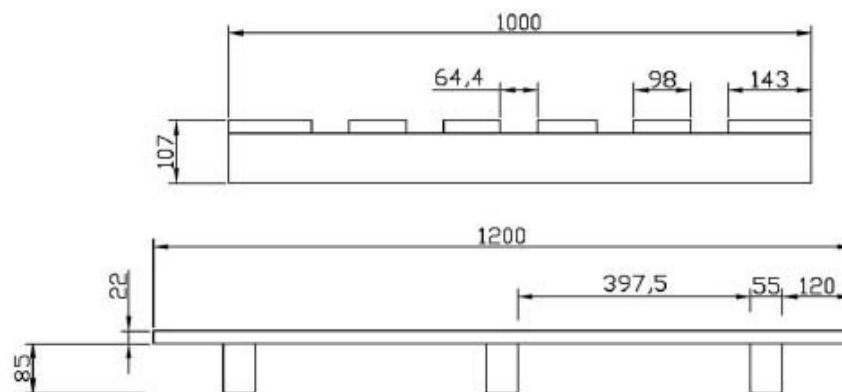

Kufenpalette

1000x1200 mm

Artikelnr. 000201

Bestandteile

- 2 Deckbretter (22 x 98 x 1200)
- 4 Deckbretter (22 x 143 x 1200)
- 3 Kufen (55 x 85 x 1000)
- neu, aus eigener deutscher Herstellung
- gleichbleibend hohe Qualität
- stabile Ausführung
- kurzfristige Bedarfsabdeckung