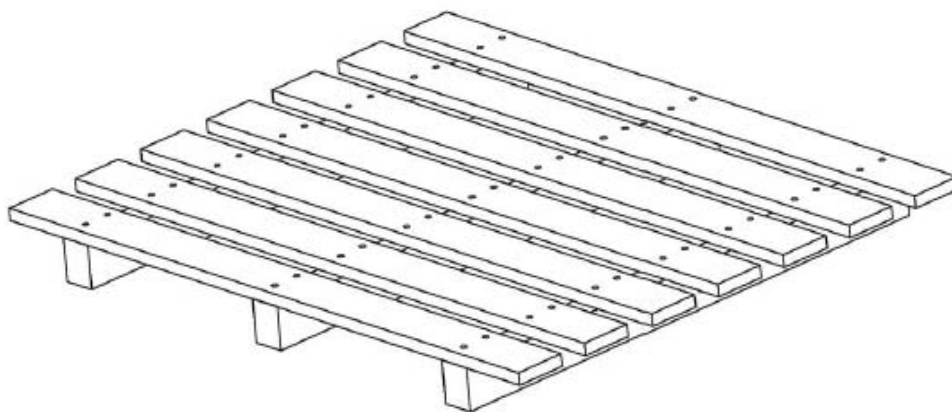

Kufenpalette

1000x1200 mm

Artikelnr. 000194

Bestandteile

- 7 Deckbretter (22 x 98 x 1200)
- 3 Kufen (58 x 78 x 1000)

- neu, aus eigener deutscher Herstellung
- gleichbleibend hohe Qualität
- stabile Ausführung
- kurzfristige Bedarfsabdeckung