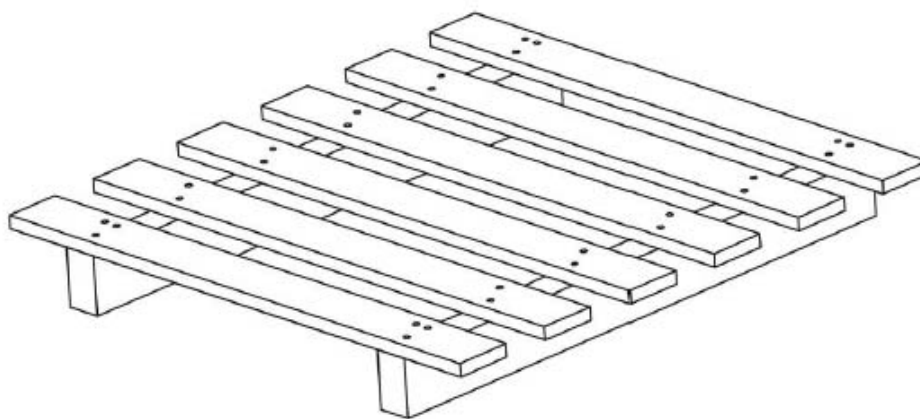

Kufenpalette

960x1000 mm

Artikelnr. 000205

Bestandteile

- 6 Deckbretter (22 x 98 x 960)
- 2 Kufen (58 x 98 x 1000)
- neu, aus eigener deutscher Herstellung
- gleichbleibend hohe Qualität
- stabile Ausführung
- kurzfristige Bedarfsabdeckung