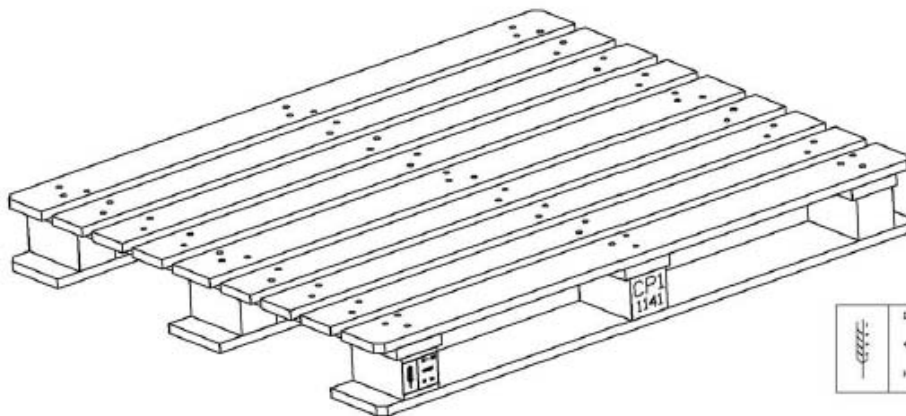

Chemiepalette "CP1"

1000x1200 mm

Artikelnr. 000191

	DE - SN1
	497027
	HT 3B