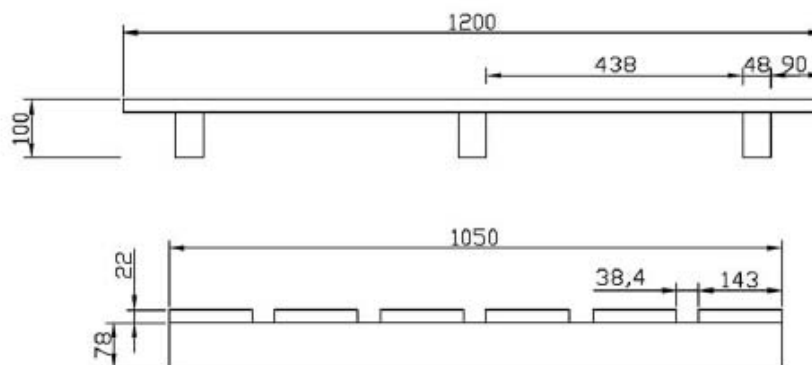

Kufenpalette

1050x1200 mm

Artikelnr. 000197

Bestandteile

- 6 Deckbretter (22 x 143 x 1200)
- 3 Bodenbretter (48 x 78 x 1050)
- neu, aus eigener deutscher Herstellung
- gleichbleibend hohe Qualität
- stabile Ausführung
- kurzfristige Bedarfsabdeckung